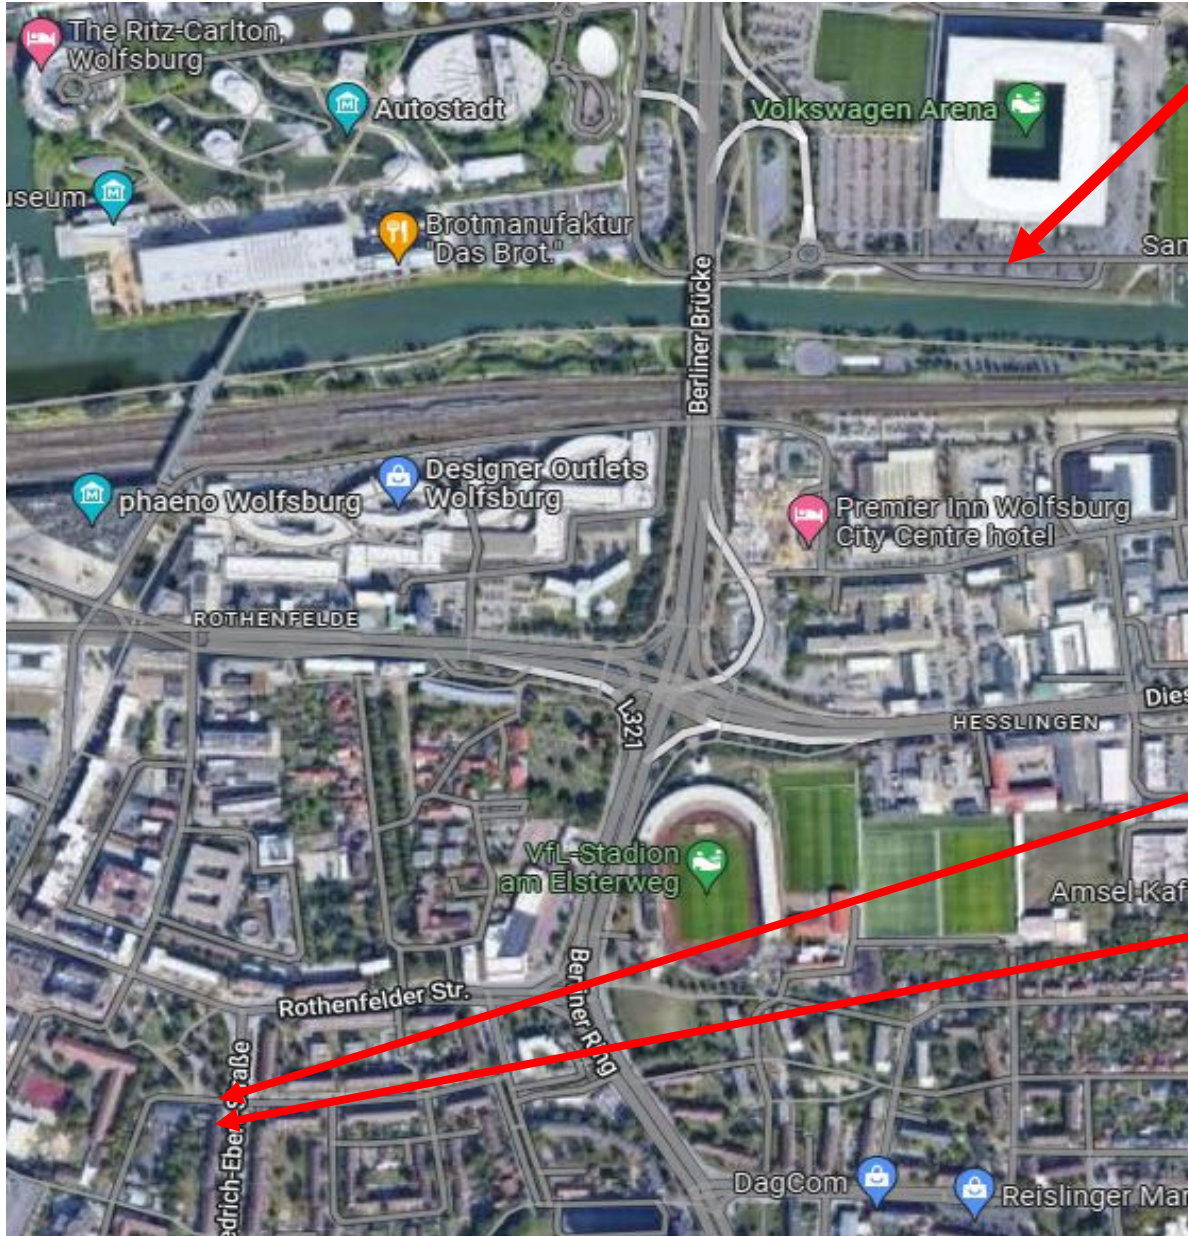

Anfahrt Bus

Busparkplatz VFL Stadion
52.431480, 10.803593

keine Einfahrt für Bus

hier die Teilnehmer vom Bus
aussteigen
der Bus bitte zum Busparkplatz fahren
52.423071951100525