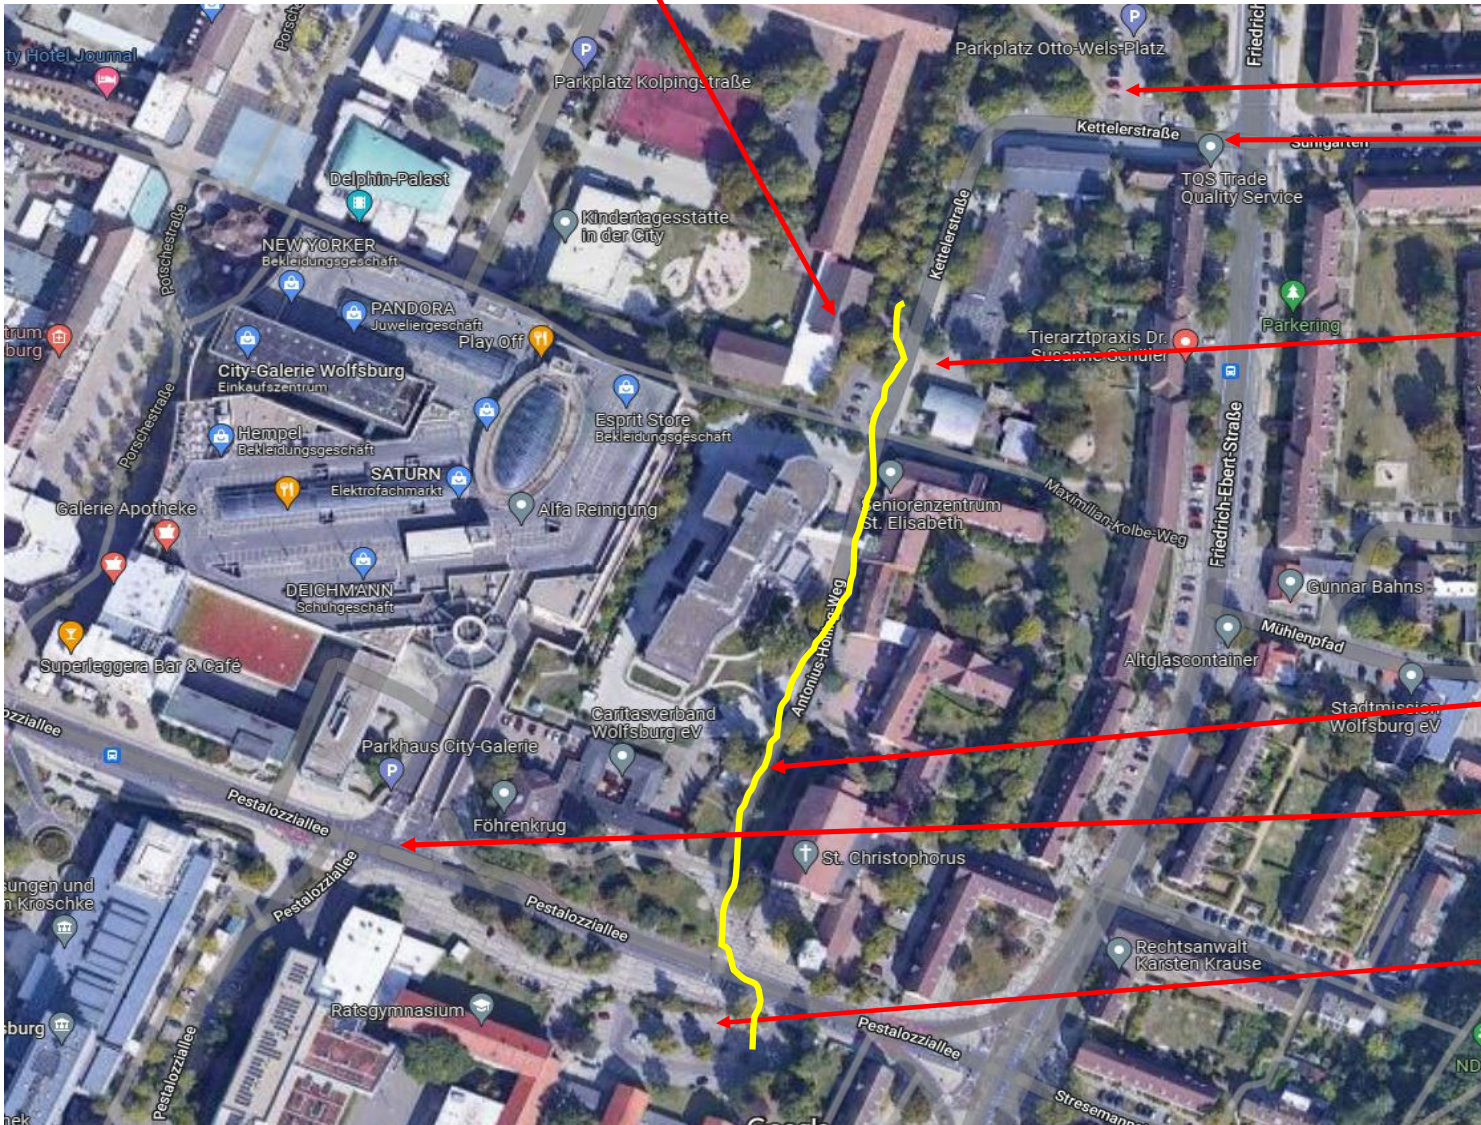

# Turnhalle Kettelerstr.2

52.422754, 10.790591 Koordinaten

**Parkplatz**

52.423474, 10.792105

**Anfahrt**

**Parkplatz kostenlos**

52.422565, 10.791199

**Durchgangsweg zur Halle**

**Parkhaus City Galerie**

52.421108, 10.788710

**Parkplatz kostenlos**

52.420474, 10.789972